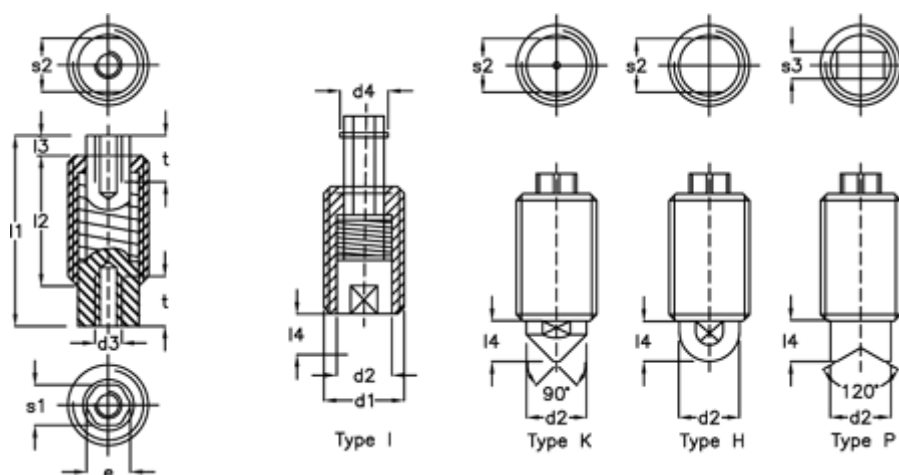

Varenummer: 20852558
 Beskrivelse: E+G fjederelement
 GN 513-M20x1,5-P-1

Mål

d	= M20x1,5	l1 = 47	t min = 12
d2	= 14.5	l2 = 33	
d3	= M6	l3 = 4	
d4	= 11.4	l4 = 10	
e	= 10.0	r = 7.2	
Fjedertryk N bund	= 130	s1 = 9	
Fjedertryk N top	= 40	s2 = 12	
Identification	= 1	s3 = 8	